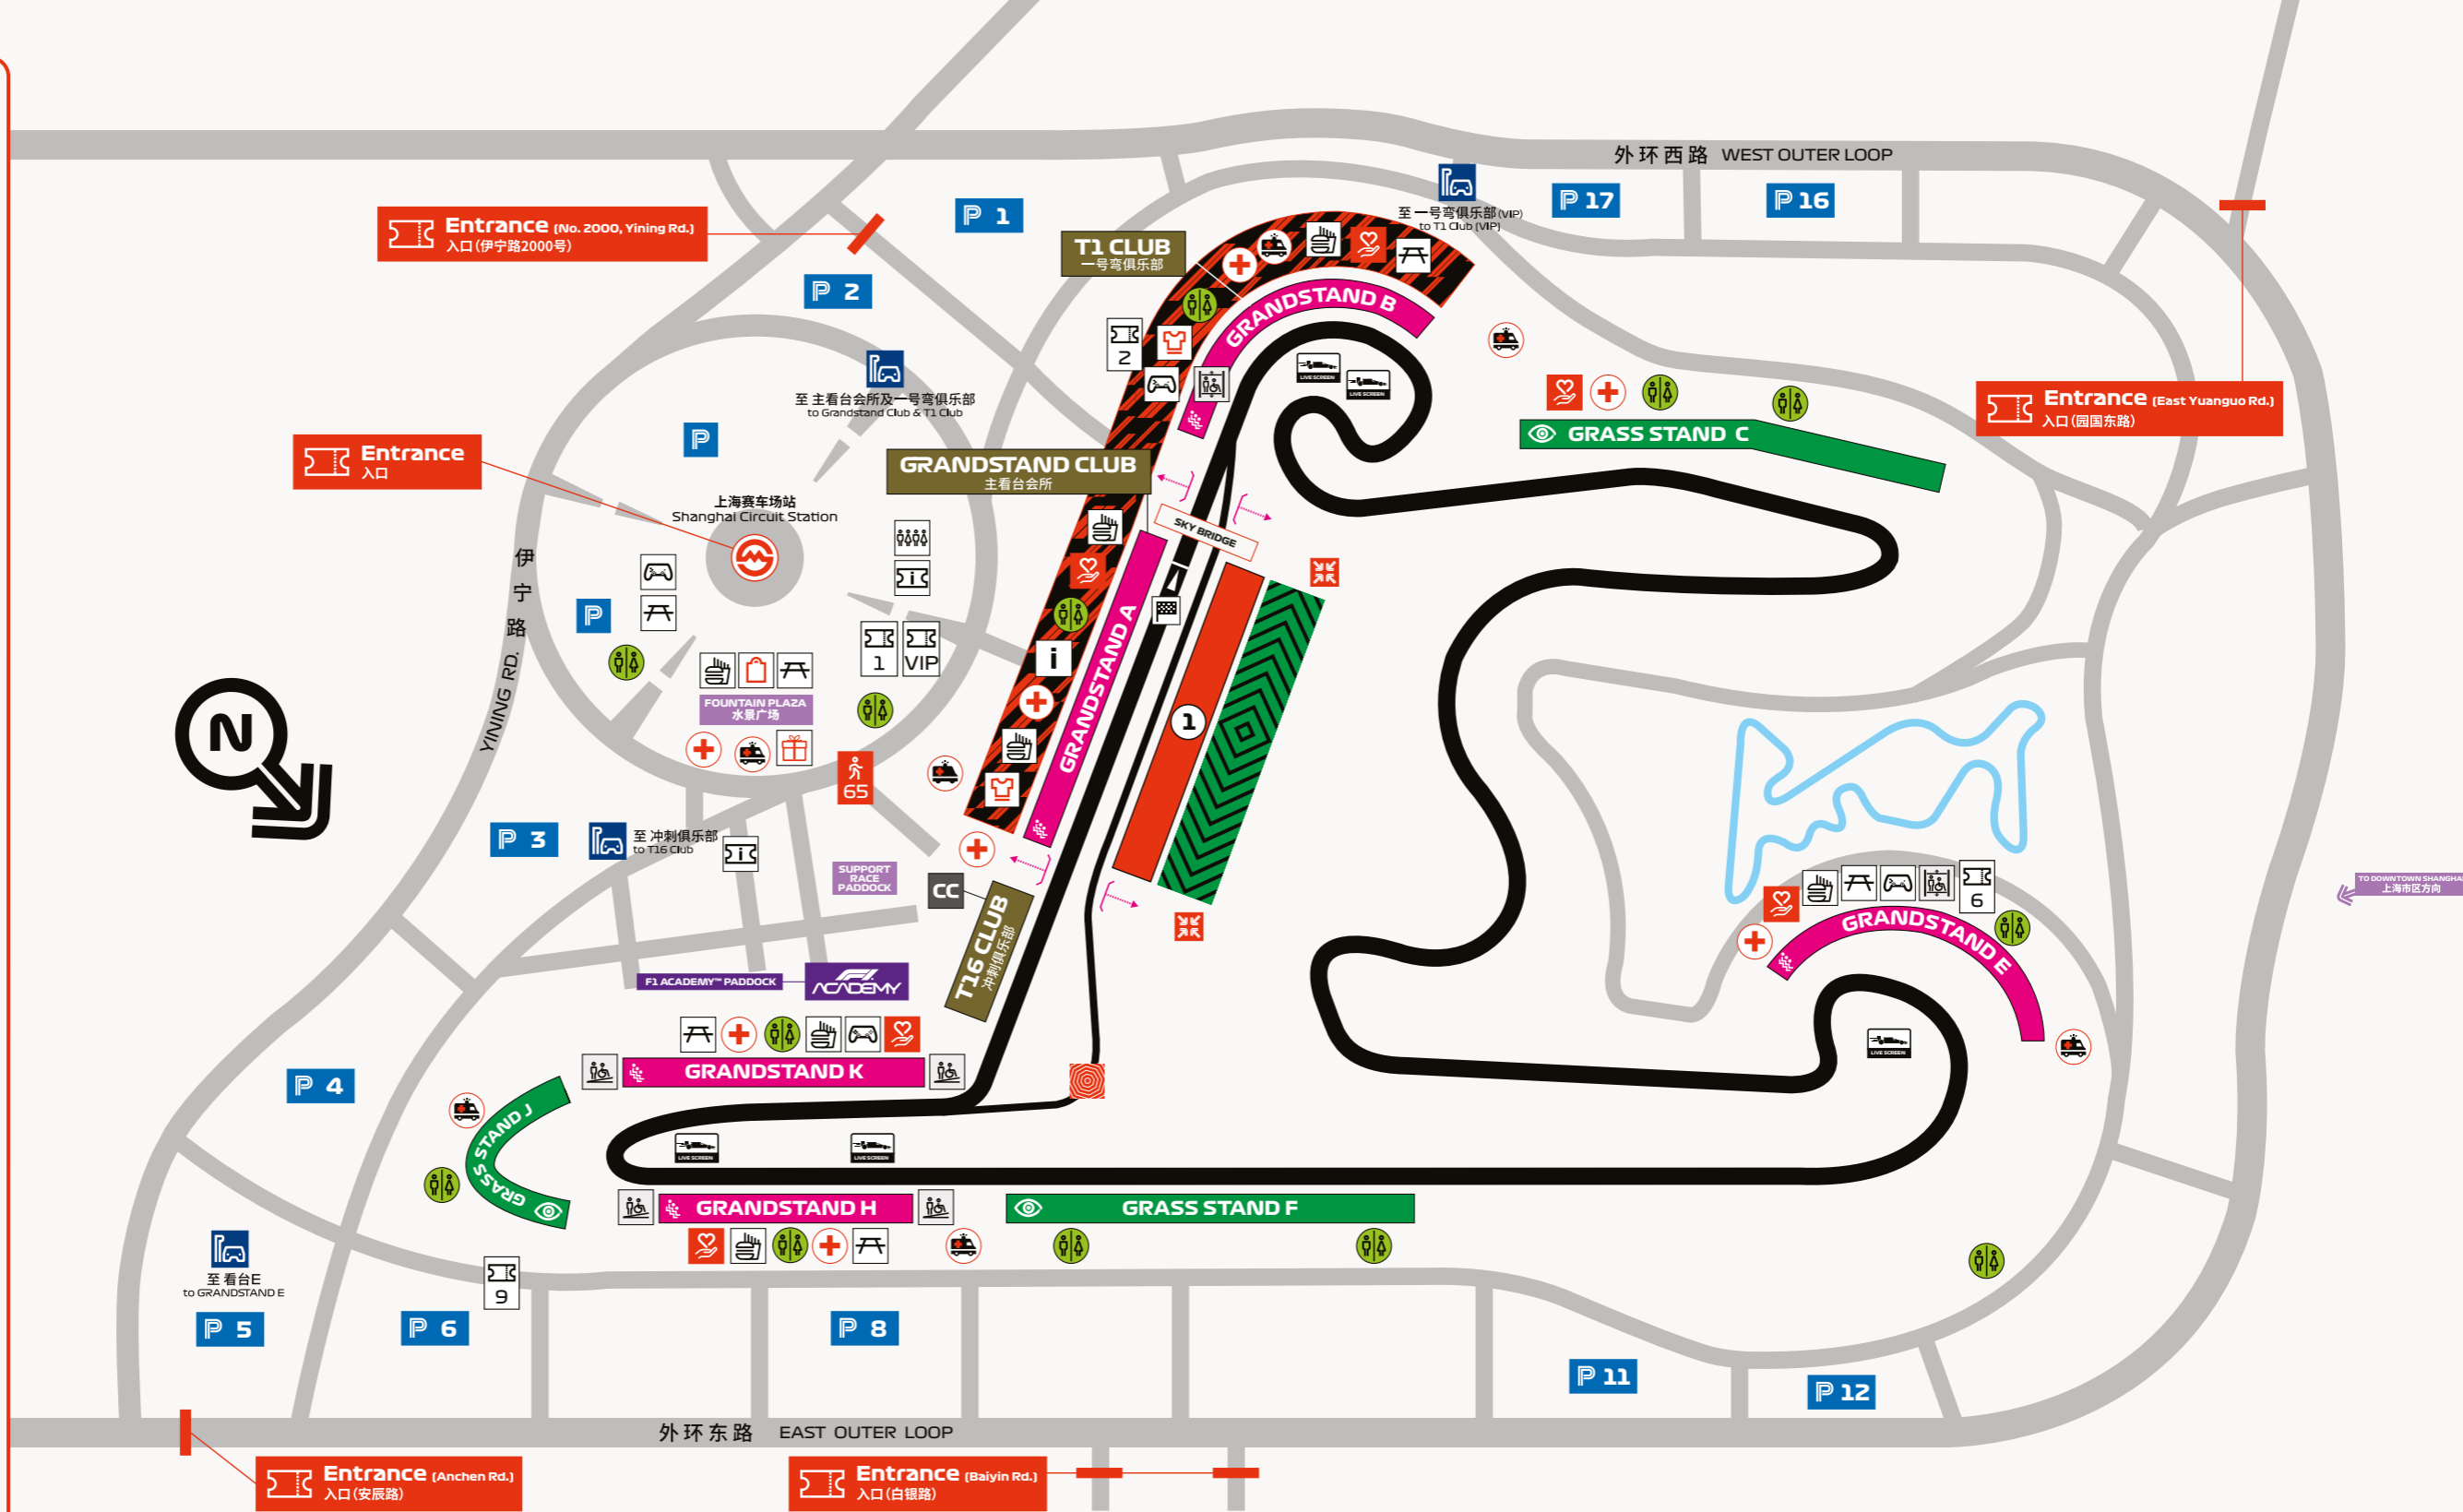

# SHANGHAI INTERNATIONAL CIRCUIT

上海国际赛车场

-  F1 Paddock Club™
-  F1® Paddock
-  Pitlane 维修区
-  F1® Fanzone (Merchandising & Exhibition Area) 商贸区
-  F1® Experiences Champions Club
-  Club 俱乐部
-  First Aid 公共医疗点
-  First Aid Point 急救点
-  F1® Merchandise
-  Juss Event Merchandise 久事赛事纪念品商店
-  Shopping 购物展位
-  Entrance 入口
-  Entrance/Exit 检票入口/出口
-  Tourist Entrance 观众入口
-  Food & Beverages 餐饮
-  Games 游乐项目
-  Toilets 洗手间
-  Information Center 咨询服务
-  Ticket Service 票务服务
-  Fan Pit 观众服务点(饮水, 充电)
-  Metro Queue Area 地铁客流缓冲区
-  VIP Shuttle Bus VIP短驳车
-  Grandstand 看台
-  Grass Stand (General Admission) 草地看台
-  Accessible Grandstand 无障碍看台
-  Live Screen 直播屏幕
-  Showcar 展示车
-  Seating Area 观众坐席区
-  Parking Zones 停车场
-  Access Roads 通道
-  Inside Track Access 赛道内部通道
-  Formula 1® Pits
-  Assembly Points

MAP CORRECT AT TIME OF RELEASE 地图实际情况以现场为准

FORMULA 1 • HEINEKEN

# CHINESE GRAND PRIX

2026